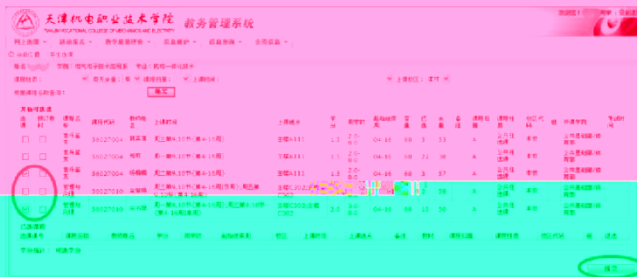

选课系统使用须知九十五

选课系统使用须知九十六

选课系统使用须知九十七

选课系统使用须知九十八

选课系统使用须知九十九

选课系统使用须知一百

5、点击进入选课界面后，按照要求选择心仪的选修课程，选择完毕后点击右下方的提交

6、在规定的选课时间学生可以退选，重新再选择

7、选课结束后，在菜单“网上选课”——“学生选课情况查询”中可以看到本学期所有要上的课程